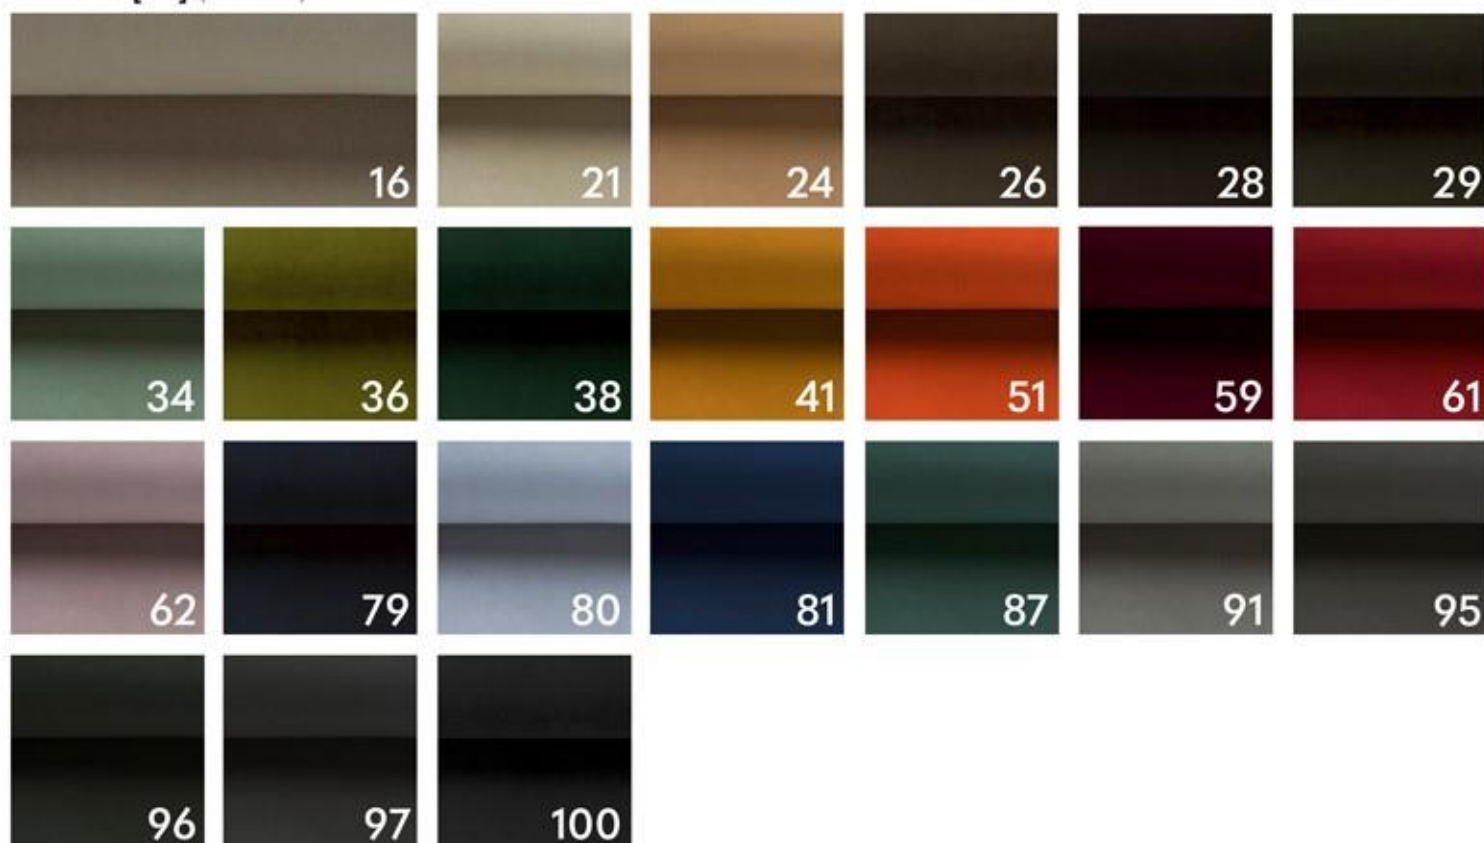

# WZORNIK TKANIN

Orinocco [ORI] (DAVIS)

GRUPA 1

Ontario (DAVIS)

Lana [LA] (FARGOTEX)

# WZORNIK TKANIN

Kamet [KA] (LECH)

GRUPA 1

Jasmine (DAVIS)

Erie [ER] (LECH)

# WZORNIK TKANIN

Riviera [RI] (DAVIS)

GRUPA 1

Otusso (OT) (LECH)