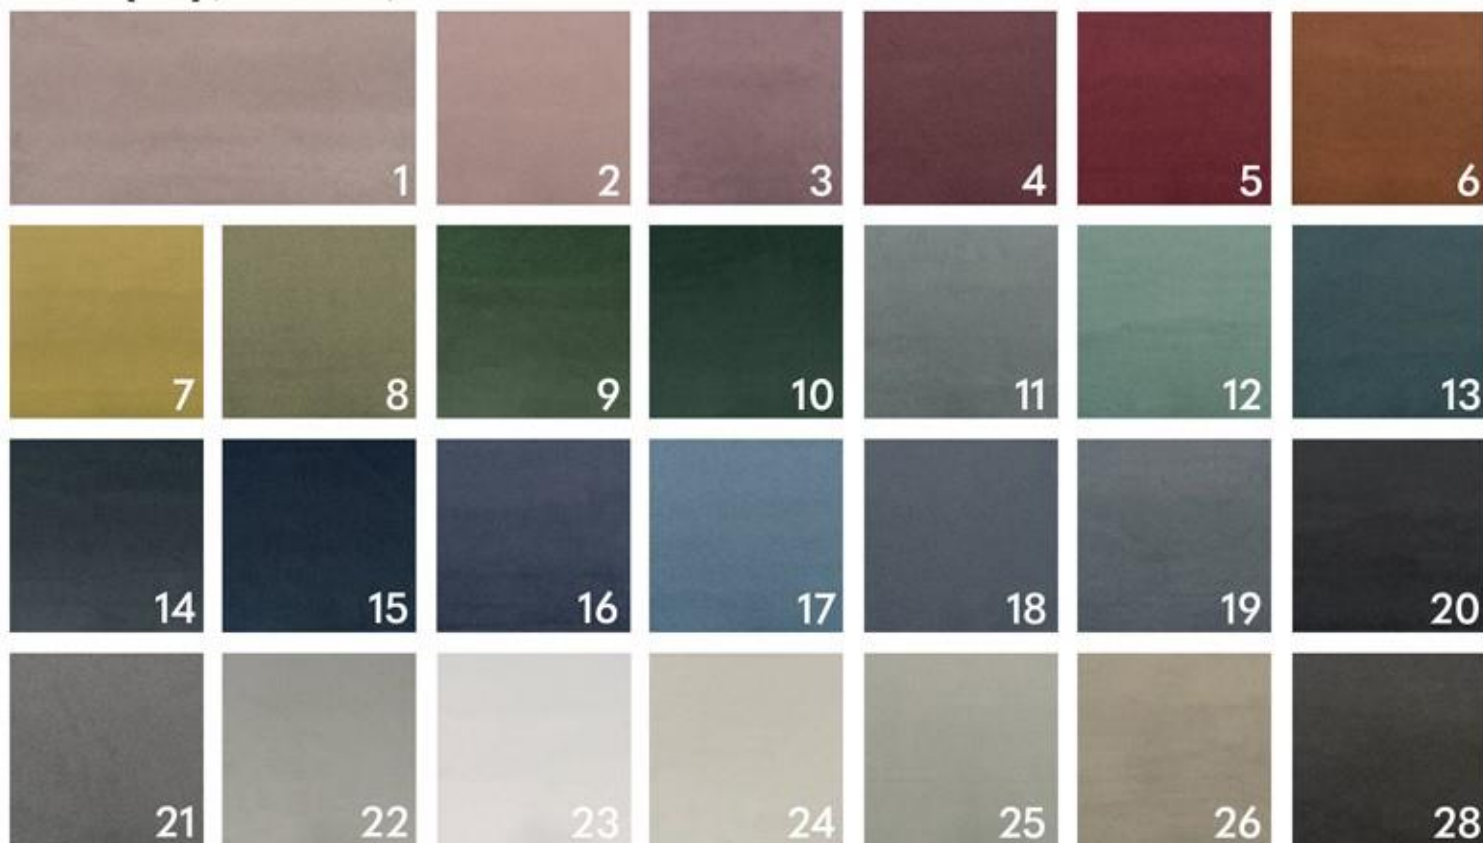

# WZORNIK TKANIN

Piano [PI] (FARGOTEX)

GRUPA 2

Velva (V) (BIBTEX)

Pagani (P) (ART-MEB)

# WZORNIK TKANIN

Forres [FO] (FARGOTEX)

GRUPA 2

Ralf (RA) (FARGOTEX)

Linea (LI) (FARGOTEX)

# WZORNIK TKANIN

Rene [REN] (FARGOTEX)

GRUPA 2

Softi [SO] (FARGOTEX)

Oxford [OX] (FARGOTEX)

Monolith [MO] (DAVIS)

Velvetto [VE] (LECH)

Resprio [RE] (LECH)