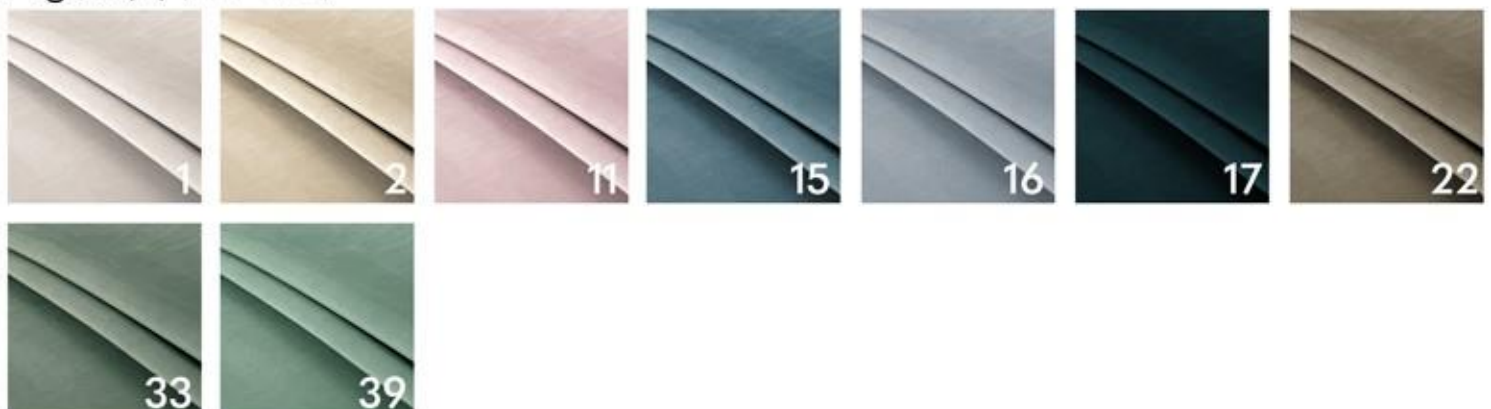

# WZORNIK TKANIN

Piano [PI] (FARGOTEX)

GRUPA 2

Velva (V) (BIBTEX)

Pagani (P) (ART-MEB)

# WZORNIK TKANIN

Forres [FO] (FARGOTEX)

GRUPA 2

Ralf (RA) (FARGOTEX)

Linea (LI) (FARGOTEX)

# WZORNIK TKANIN

Rene [REN] (FARGOTEX)

GRUPA 2

Softi [SO] (FARGOTEX)

Oxford [OX] (FARGOTEX)

Monolith [MO] (DAVIS)

Velvetto [VE] (LECH)

Resprio [RE] (LECH)