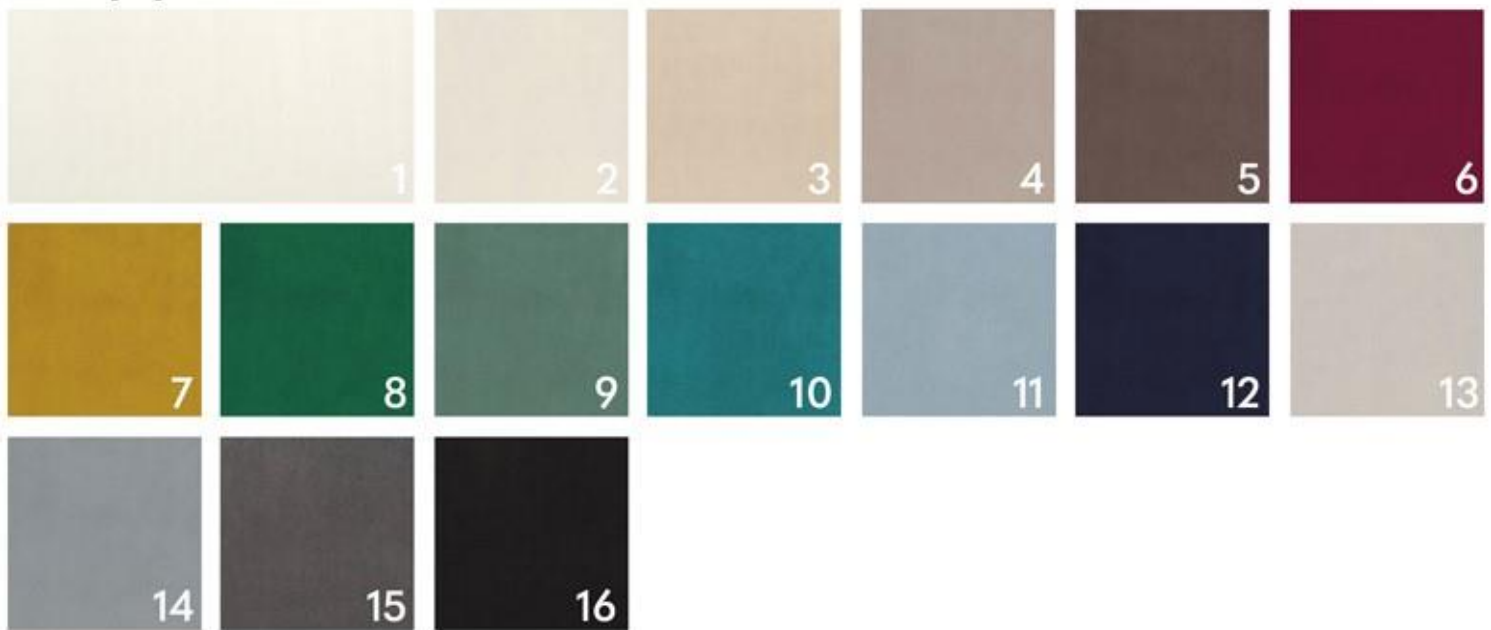

# WZORNIK TKANIN

Piano [PI] (FARGOTEX)

GRUPA 2

Velva (V) (BIBTEX)

Pagani (P) (ART-MEB)

# WZORNIK TKANIN

Forres [FO] (FARGOTEX)

GRUPA 2

Ralf (RA) (FARGOTEX)

Linea (LI) (FARGOTEX)

# WZORNIK TKANIN

Rene [REN] (FARGOTEX)

GRUPA 2

Softi [SO] (FARGOTEX)

Oxford [OX] (FARGOTEX)

Monolith [MO] (DAVIS)

Velvetto [VE] (LECH)

Resprio [RE] (LECH)